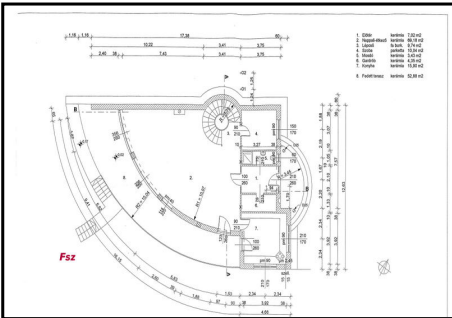

Információs lap

CÍM	AZONOSÍTÓ	TELEK TERÜLET	BELSŐ TERÜLET	IRÁNYÁR
Pest megye, Budaörs, XI.ker Határán Exluzí	85_marker	1108 nm	350 nm	195MFt

JELLEG

családi ház

ALAPADATOK

Szobaszám:	7	Belmagasság:	0 m
Komfort fokozat:	Luxus	Tájolás:	D.
Fűtési mód:	Cirko	Panoráma:	Van
Építés éve:	2006	Ingyen állapota kívül:	Luxus
Garázs / gépkocsi beálló:	Van	Ingyen állapota belül:	Luxus

KÖZMŰVEK

Víz:	Bekötve	Gáz:	Bekötve
Villany:	Bekötve	Csatorna:	Bekötve

MEGJEGYZÉS

Budaörs egyik lelegegánsabb domboldali Budapest XI ker-el határos részén eladó panorámás, luxus polgári villaház. A ház egyedi különleges vonalvezetésű, a 2X52 nm-es teraszok minden helyiségből megközelíthetőek. A ház déli tájolású, kiváló minőségű alapanyagokból épült. A ház három szintből áll. Földszint (nettó 120m²): a gyönyörű bejárati ajtón és előtérben keresztül jutunk be a 70 m²-es étkezőnek is helyet adó nappaliba, melyet egy francia gyártmányú luxus kandalló is szépít. Ugyan itt a kényelmes munkát vagy a vendégek kényelmét

belső azonosító: E24